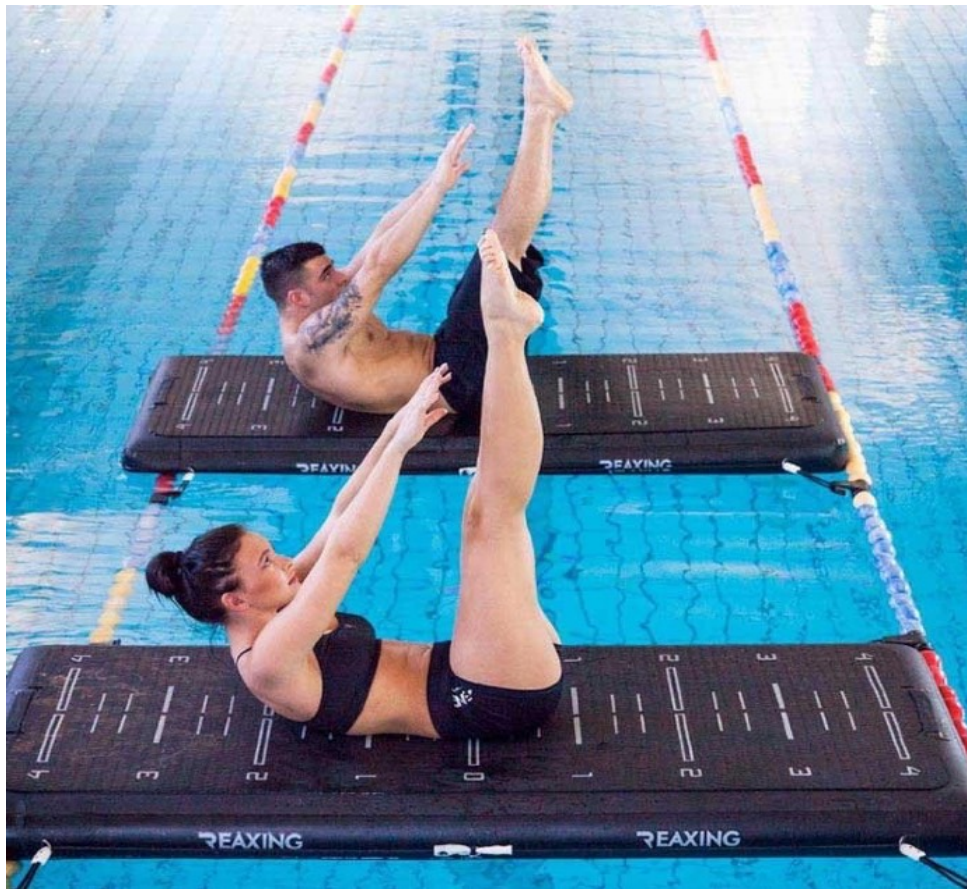

REAXING®

TRAIN TO REACT